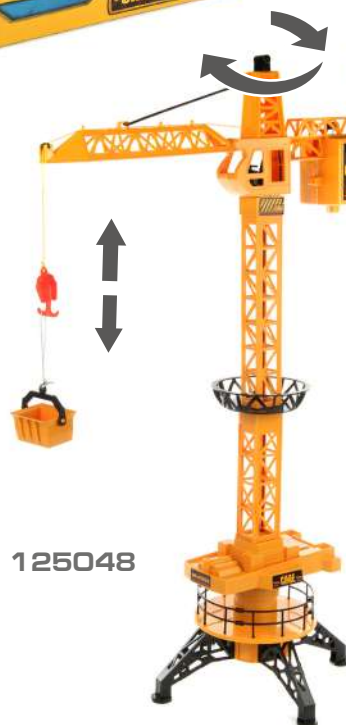

1:18 *
МАСШТАБ

КРАНЫ НА ПУЛЬТЕ УПРАВЛЕНИЯ

УПРАВЛЕНИЕ
С ПУЛЬТА

ПОДЪЕМНЫЙ
МЕХАНИЗМ

ПОДСВЕТКА

ПОДВИЖНЫЕ
ДЕТАЛИ

93343

125047

125048

* масштаб зависит
от набора

DRIFT