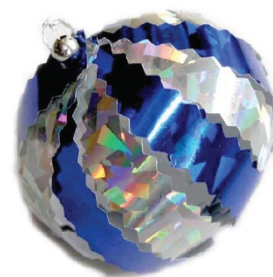

57881 Бумага цветная
самоклеющаяся металлизированная EVA

57883 Бумага цветная
самоклеющаяся глиттерная EVA

Veld Co.

ФАБРИКА
ФАНТАЗИЙ

ПОДЕЛКИ ИЗ НАШЕЙ БУМАГИ

ФАБРИКА
ФАНТАЗИЙ

СПАСИБО ЗА ВНИМАНИЕ!

Москва: (495) 230-30-46