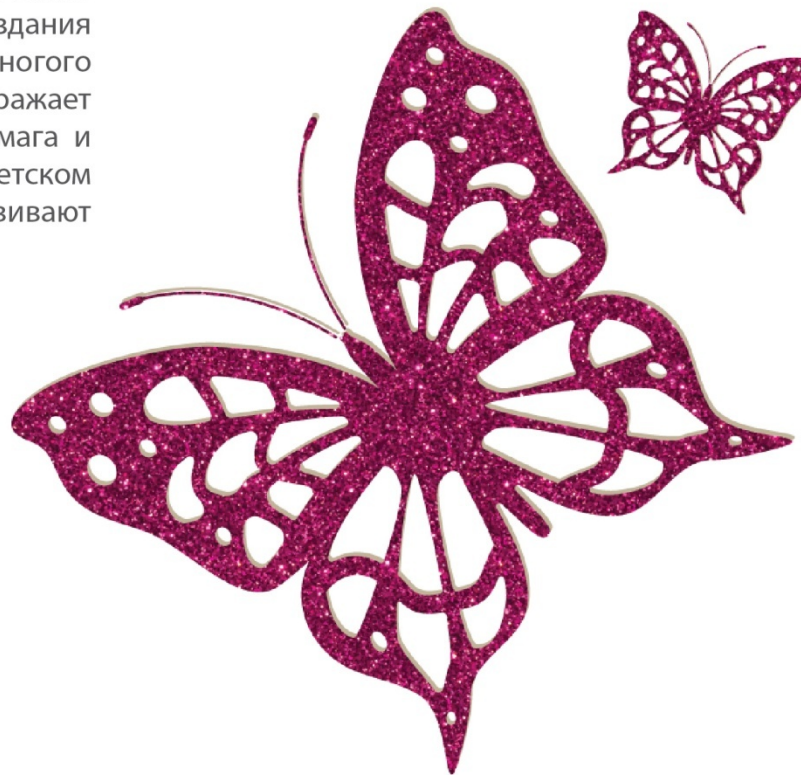

Veld Co.

ФАБРИКА
ФАНТАЗИЙ

БУМАГА И КАРТОН ДЛЯ ТВОРЧЕСТВА

Цветная бумага и картон, крепированная бумага, а также Ева для творчества прекрасно подходят для создания детских поделок, цветов, шаров, подарков и многого другого. Ассортимент бумаги для творчества поражает разнообразием видов и цветовой палитры. Бумага и картон для творчества широко используется в детском саду и начальной школе, так как отлично развивают мелкую моторику рук и детскую фантазию.

Удовлетворяем потребность ребенка творить и создавать!